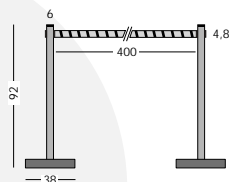

JUEGO DE POSTES SEPARADORES DE CINTA EXTENSIBLE RETRACTIL PARA EXTERIOR

Juego de 2 postes separadores de plástico para exterior resistentes a la intemperie y de gran estabilidad, para separaciones de áreas y guiado peatonal. Disponibles en color: Rojo, blanco y amarillo. Su base de color gris se rellena de agua o arena para conseguir peso y estabilidad. Cinta extensible de 4 m. bicolor a rayas disponible en 2 combinaciones: rojo/blanco y amarillo/negro.

PAIR OF OUTDOOR QUEUE GUIDES WITH WEBBING BELT

Pair of 2 plastic supports for outdoor use, which have very stable and weather-resisting surface to separate different areas and form organized queues. Available in 3 colours: Red, white and yellow. Add water or sand to grey colour base for ultimate stability. The webbing belt is up to 4 meters long. The belts are striped in either red/white or yellow/black.

POTEAUX EN PLASTIQUE POUR EXTÉRIEUR

Jeu 2 poteaux en plastique pour extérieur. Base très stable. Idéal pour la délimitation des zones différentes et organiser les queues. Disponible en 3 couleurs: rouge, blanc et jaune. On peut ajouter de l'eau ou sable au socle pour une stabilité encore plus élevée. Longueur de la sangle rétractable: 4 m. Couleurs: rouge/blanc ou jaune/noir.

ABSPERRSYSTEM FÜR AUBEN, MIT BEFÜLLBAREM SOCKEL

Vielfältig einsetzbare, wetterbeständige Kunststoffpfosten. Ideal für temporäre Bedarfsabsperungen. Zum Führen und Leiten von Publikum bei Großveranstaltungen, wie z.B. bei Konzerten, Sportereignissen, etc. Lieferbare Farben: Rot, Weiß und Gelb. Die grauen Fußsteller sind mit Wasser oder Sand befüllbar und somit äußerst standfest. Lieferform: 2 Pfosten pro Packung. 4 m lang ausziehbarer Gurtband Schwarz/Gelb oder Rot/Weiß.