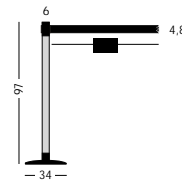

Postes separadores transparentes de cinta extensible
Transparent retractable queue guides

Ref.:	Alto Height	Base Base	Perfil Profile	Color Colour
809/T	97	34	Ø 6	Trans. / Trans.