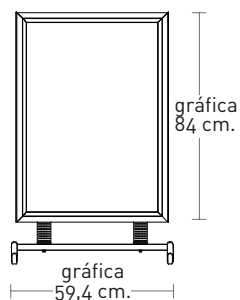

Vento Performer

Marco doble cara para exterior

Expositor de imágenes para exterior elegante y estable. Ideal para la promoción y exhibición de publicidad en el suelo. Compuesto por perfil de aluminio anodizado plata. Marco de doble cara de gran resistencia con sistema abatible (Apermarc).

características

- Doble cara.
- Gran resistencia al viento.
- Muy estable.

medidas

detalle base

transporte