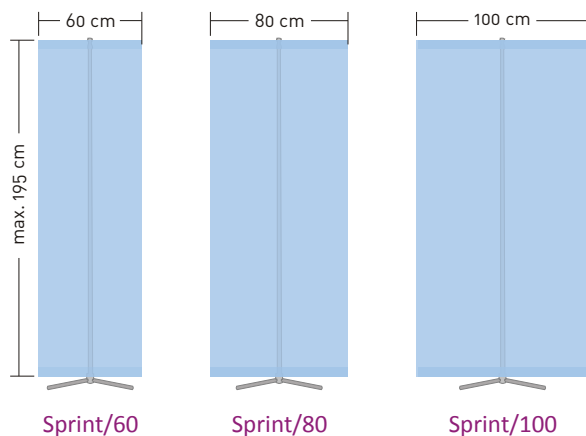

Tripod Sprint

Una estructura para mil aplicaciones

Tripod.Sprint es un display portátil dotado de mástil telescópico que puede alcanzar hasta 2 mtr. Se pueden utilizar distintas medidas de ancho y altura, o mostrar gráficos de doble cara con la misma estructura, e incluso utilizar grafismos rígidos o flexibles. Dispone de accesorios como portafolletos o kit de iluminación.

características

- Ligero y robusto
- Sin piezas desmontables
- Estabilidad garantizada
- Grafismos a una o dos caras
- Muy fácil de instalar
- Diseño atractivo
- Espacio mínimo ocupado
- Fácil sustitución grafismo

medidas