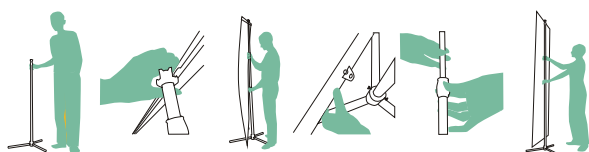

embalaje

montaje