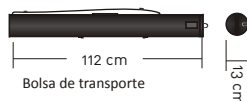

Tripod Sprint

Una estructura para mil aplicaciones

Tripod.Sprint es un display portátil dotado de mástil telescópico que puede alcanzar hasta 2 mtr. Se pueden utilizar distintas medidas de ancho y altura, o mostrar gráficos de doble cara con la misma estructura, e incluso utilizar grafismos rígidos o flexibles. Dispone de accesorios como portafolletos o kit de iluminación.

características

- Ligero y robusto
- Sin piezas desmontables
- Estabilidad garantizada
- Grafismos a una o dos caras
- Muy fácil de instalar
- Diseño atractivo
- Espacio mínimo ocupado
- Fácil sustitución grafismo

medidas

peso

2,8 kg.

embalaje

montaje

accesorios

Kit iluminación

Portafolletos