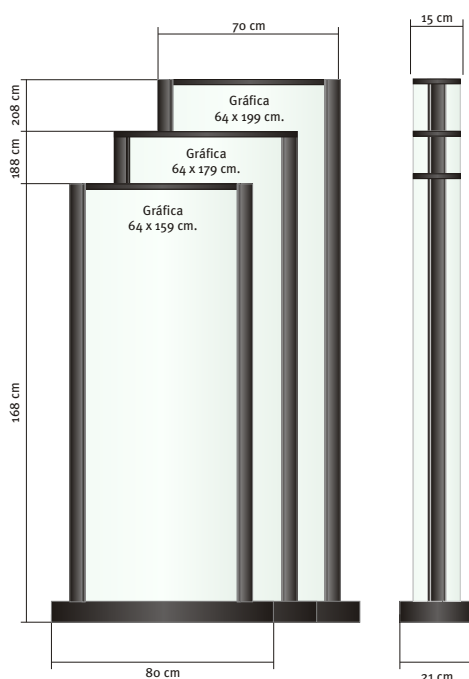

## Efectivo, elegante y resistente

Panorama Pro establece un nuevo estándar de calidad en expositores gráficos luminosos. Aunque extremadamente robusto, es fácilmente transportable gracias a sus ruedas giratorias ocultas en el faldón inferior. Sus diferentes medidas lo convierten en la opción de alta gama para la entrada de cualquier establecimiento comercial.

### características

- Perfilera de aluminio con tapas de acero
- Estructura interior reforzada de alta resistencia
- Tubos fluorescentes de alta luminosidad
- Ruedas dobles giratorias

### medidas

Panorama Pro / 65

Panorama Pro / 91