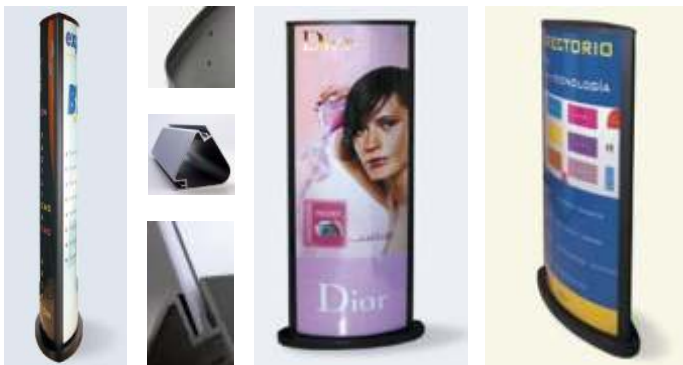

## Efectivo, elegante y resistente

Panorama Pro establece un nuevo estándar de calidad en expositores gráficos luminosos. Aunque extremadamente robusto, es fácilmente transportable gracias a sus ruedas giratorias ocultas en el faldón inferior. Sus diferentes medidas lo convierten en la opción de alta gama para la entrada de cualquier establecimiento comercial.

### características

- Perfilera de aluminio con tapas de acero
- Estructura interior reforzada de alta resistencia
- Tubos fluorescentes de alta luminosidad
- Ruedas dobles giratorias