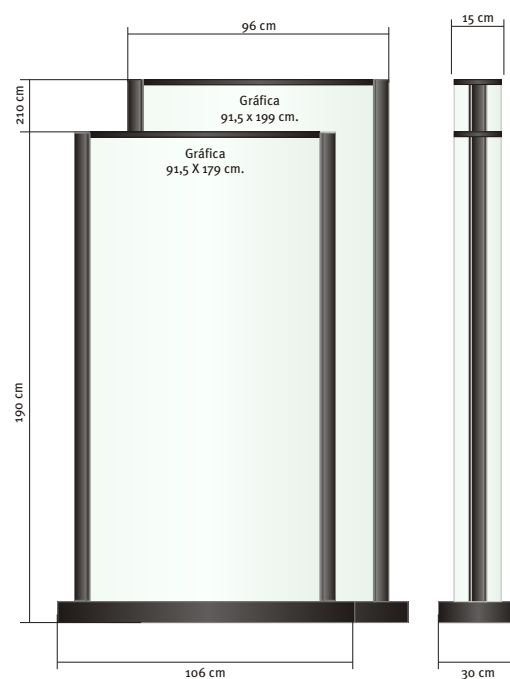

## Efectivo, elegante y resistente

Panorama Pro establece un nuevo estándar de calidad en expositores gráficos luminosos. Aunque extremadamente robusto, es fácilmente transportable gracias a sus ruedas giratorias ocultas en el faldón inferior. Sus diferentes medidas lo convierten en la opción de alta gama para la entrada de cualquier establecimiento comercial.

### características

- Perfilera de aluminio con tapas de acero
- Estructura interior reforzada de alta resistencia
- Tubos fluorescentes de alta luminosidad
- Ruedas dobles giratorias

### medidas

Panorama Pro / 65

Panorama Pro / 91