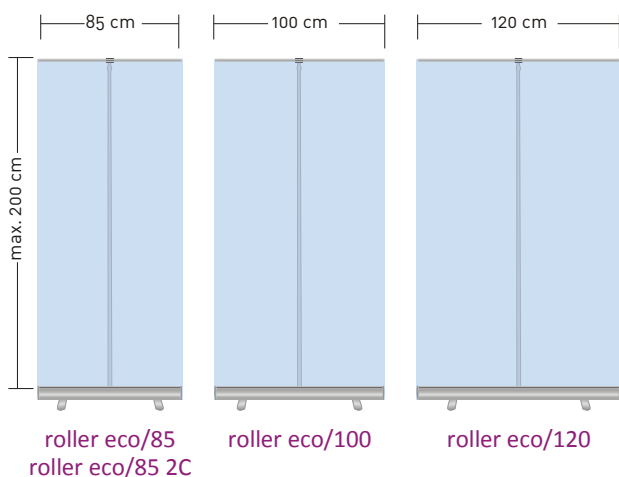

Roller Eco

Tensión, simplicidad y economía

Ligero y práctico, Roller.Eco tiene la sencillez y rapidez de instalación de los rollers a un precio excepcional. Realizado en aluminio anodizado plata con dos pies estabilizadores plegables. Dispone de kit de iluminación opcional. La versión de 85 cm. está disponible también en doble cara.

características

- Rapidez de instalación
- Gran estabilidad
- Una o dos caras (85 cm.)
- Kit de iluminación

medidas

peso

3,5 / 4,2 / 5,5 Kg.

embalaje

montaje

accesorios