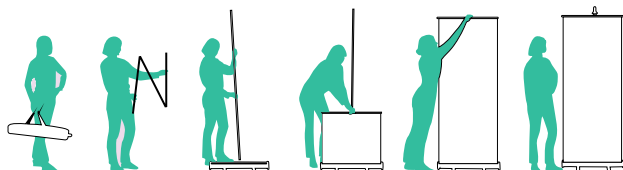

Roller Eco

Tensión, simplicidad y economía

Ligero y práctico, Roller.Eco tiene la sencillez y rapidez de instalación de los rollers a un precio excepcional. Realizado en aluminio anodizado plata con dos pies estabilizadores plegables. Dispone de kit de iluminación opcional. La versión de 85 cm. está disponible también en doble cara.

características

- Rapidez de instalación
- Gran estabilidad
- Una o dos caras (85 cm.)
- Kit de iluminación

medidas

peso

3,5 / 4,2 / 5,5 Kg.

embalaje

montaje

accesorios