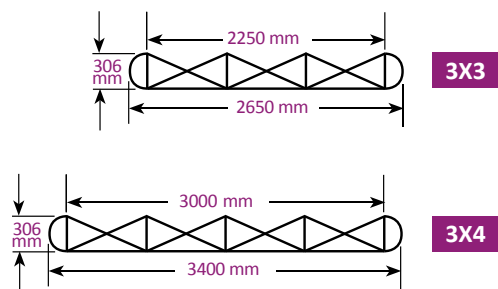

características

- Precio contenido
- Alto impacto
- Con accesorios incluidos
- Cuatro modelos distintos

accesorios

Maleta mostrador

Panelable con gráfica

Kit de iluminación

Spot 75W 220V

Altura única 2300 mm.

Popup ECO Recto

Popup ECO Curvo

montaje

medidas GRAFICA

Popup Eco	Recto	Curvo
Panel delantero	750 mm	696 mm
Panel lateral	670 mm	670 mm
Altura panel	2300 mm	2300 mm
Imagen maleta mostrador	800 mm (h)x1800 mm (w) + 20mm (solapa) para sujeción	