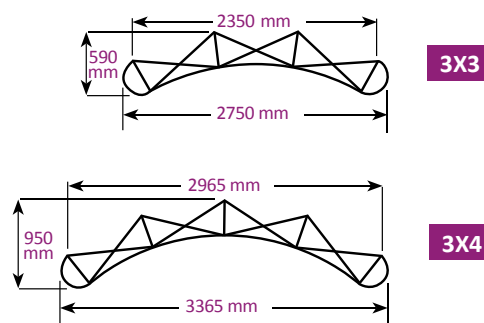

características

- Precio contenido
- Alto impacto
- Con accesorios incluidos
- Cuatro modelos distintos

accesorios

Maleta mostrador

Panelable con gráfica

Kit de iluminación

Spot 75W 220V

Altura única 2300 mm.

Popup ECO Recto

Popup ECO Curvo

montaje

medidas GRAFICA

Popup Eco	Recto	Curvo
Panel delantero	750 mm	696 mm
Panel lateral	670 mm	670 mm
Altura panel	2300 mm	2300 mm
Imagen maleta mostrador	800 mm (h)x1800 mm (w) + 20mm (solapa) para sujeción	