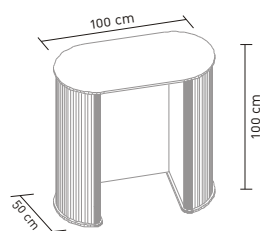

Promotor Pro

Elegante y práctico

Promotor Pro es un mostrador plegable portátil de alta calidad, con excelente acabado color haya en su sobremesa y base. Frontal en moqueta negra, personalizable mediante imágenes con velcro.

características

- Muy resistente
- Acabado excelente
- Mesa muy amplia
- Montaje sencillo

medidas

Promotor Pro

peso

15 Kg.