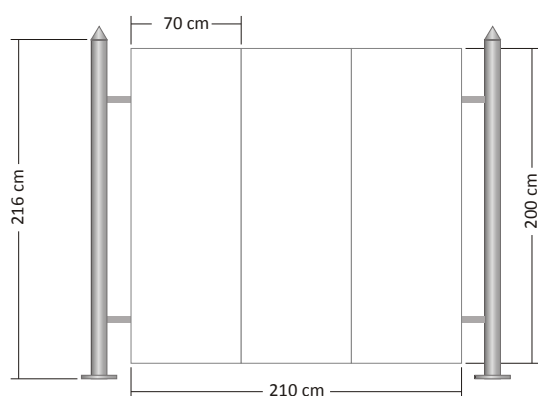

Prestige Magnus

La mejor presencia en metal

Sistema de exhibición fabricado en aluminio y compuesto por 4 paneles metálicos y soporte de PS para colgar gráficas fijándose a la estructura mediante imán. Se puede utilizar a doble cara. Los postes y las piezas ensamblables permiten componer diferentes espacio con distintos anchos y alturas entre los postes.

Existen accesorios disponibles como portafolletos, urnas, etc. acoplables al sistema.

características

- Alta calidad de acabado
- Doble cara
- Fácilmente desmontable

embalaje

medidas

Aplicación en punto de venta