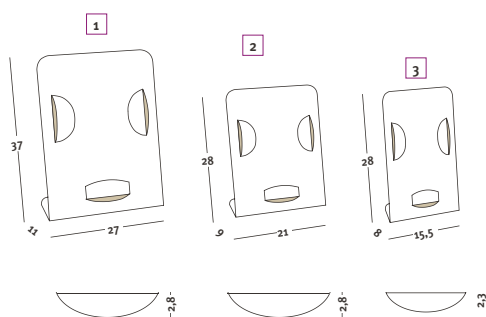

Portafolletos metálicos

Gama Metal

Expositores portafolletos metálicos de sobremesa, muy resistentes pintados de color gris. La diversidad de formatos; DIN A4, DIN A5 y tríptico, permiten obtener un perfecto soporte para cada documento: catálogos, folletos, etc...

Portafolletos metálicos de sobremesa METAL

Ref.:	Medida ext.	Medida int.	Formato
1	37 x 27 x 11	29,7 x 21	DIN A4
2	28 x 21 x 9	21 x 14,8	DIN A5
3	28 x 15,5 x 8	21 x 9,8	1/3 DIN A4