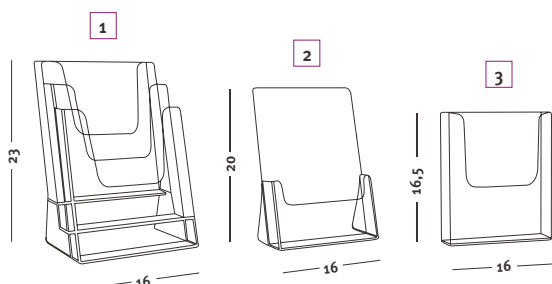

Portafolletos Metacrilato A5 Gama Plastic

Expositores para folletos DIN A5 fabricados en metacrilato transparente de alta resistencia. La diversidad de acabados; mural, sobremesa simple y sobremesa triple, permiten obtener un perfecto soporte para cada necesidad. Toda la gama de portafolletos murales permiten mediante adhesivo adosarse a la pared, pizarras, paneles, etc.

Portafolletos DIN A5 PLASTIC			En cajas	
Ref.:	Medida	Formato	Ref.:	Uds.
1	A5/V3 23 x 16 x 3,5	Triple sobremesa	A5/V3/5	5
2	A5/S 20 x 16 x 3,5	Sobremesa	A5/S/10	10
3	A5/M 16,5 x 16 x 3,5	Mural	A5/M/10	10