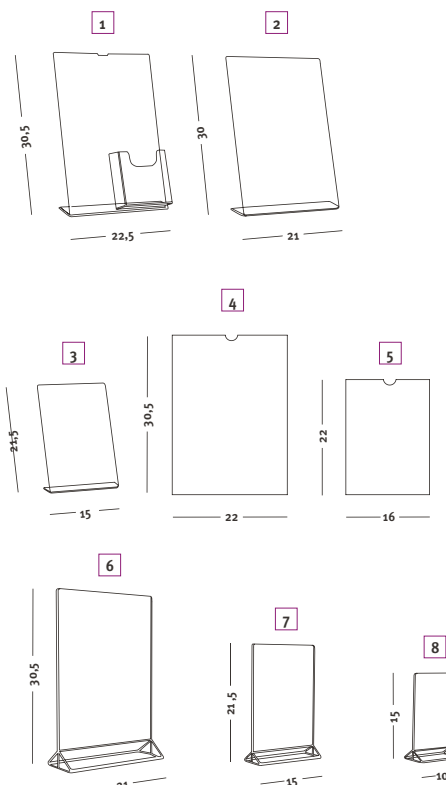

Displays y portacarteles metacrilato

Gama Plastic

Displays portafolletos DIN A4 y A5 fabricados en metacrilato transparente de alta resistencia. La diversidad de acabados; mural, sobresesa y sobresesa con tríptico, permiten obtener un perfecto soporte para cada necesidad. Toda la gama de portafolletos murales permiten mediante adhesivo, adosarse a la pared, pizarras, paneles, etc.

Displays portafotos PLASTIC			En cajas		
Ref.:	Medida	Formato	Ref.:	Uds.	
1	PF/A4/3	30,5 x 22,5 x 0,5	Sobresesa	PF/A4/3/10	10
2	PF/A4/S	30 x 21 x 0,5	Sobresesa	PF/A4/S/10	10
3	PF/A5/S	21,5 x 15 x 0,5	Sobresesa	PF/A5/S/10	10
4	PF/A4/M	30,5 x 22 x 0,5	Mural	PF/A4/M/10	10
5	PF/A5/M	22 x 16 x 0,5	Mural	PF/A5/M/10	10

Portacarteles de sobresesa PLASTIC			En cajas		
Ref.:	Medida	Formato	Ref.:	Uds.	
6	PC/A4	30,5 x 21 x 0,5	Sobresesa	PC/A4/10	10
7	PC/A5	21,5 x 15 x 0,5	Sobresesa	PC/A5/10	10
8	PC/A6	15 x 10 x 0,5	Sobresesa	PC/A6/10	10