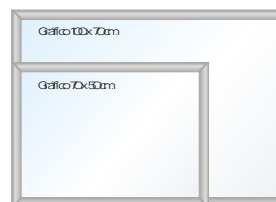

Quadrat Neo

Quadrat Neo es un menuboard de alta calidad, fabricado íntegramente en aluminio. Con la estética necesaria para integrarse en entornos de gama alta, es de una funcionalidad a toda prueba gracias a su sistema de cambio de lámina mediante perfiles Apermarc. Se presenta en dos terminaciones, con y sin luz, con la gráfica realizada en papel fotográfico o poliéster backlite respectivamente.

alzado

medidas estándar

Quadrat Neo 100: módulos sin luz

Quadrat Neo 500: módulos luminosos

ejemplos