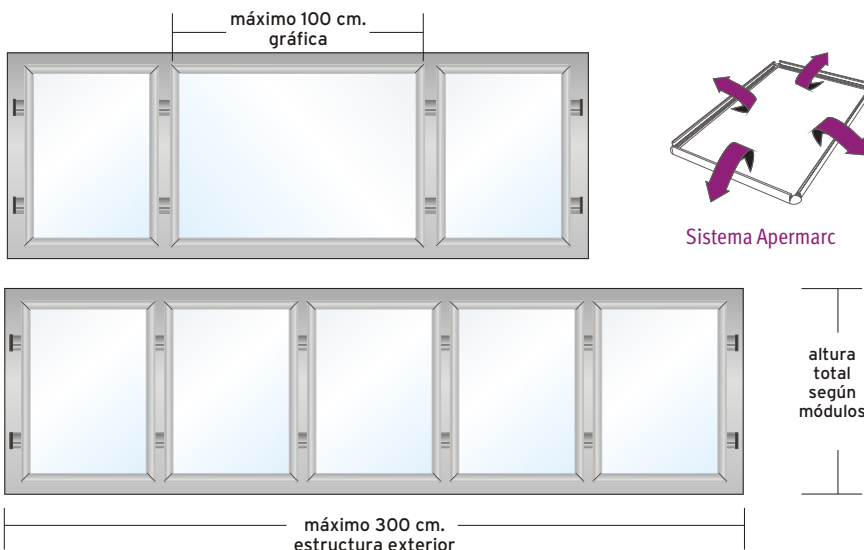

Quadrat Neo

Quadrat Neo es un menuboard de alta calidad, fabricado íntegramente en aluminio. Con la estética necesaria para integrarse en entornos de gama alta, es de una funcionalidad a toda prueba gracias a su sistema de cambio de lámina mediante perfiles Apermarc. Se presenta en dos terminaciones, con y sin luz, con la gráfica realizada en papel fotográfico o poliéster backlite respectivamente.

características

- Dos sistemas con y sin luz
- Acabado excepcional top
- Cambio de láminas sistema Apermarc
- Fabricado 100% en aluminio

acabados

DISPLAYS	ESTRUCTURA	
Anodizado plata	Guías: lacado cualquier color RAL Base: Dibond laminado vinilo	
ILUMINACION	NEO 100	Sin iluminación
	NEO 500	Fluorescencia T8
GRAFICA	NEO 100	Papel fotográfico
	NEO 500	Poliéster backlite

alzado

medidas estándar

Quadrat Neo 100: módulos sin luz

Quadrat Neo 500: módulos luminosos

ejemplos