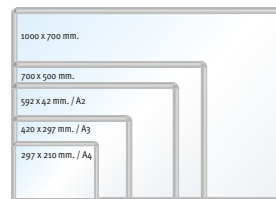

medidas estándar

Quadrat Neo 100: módulos sin luz