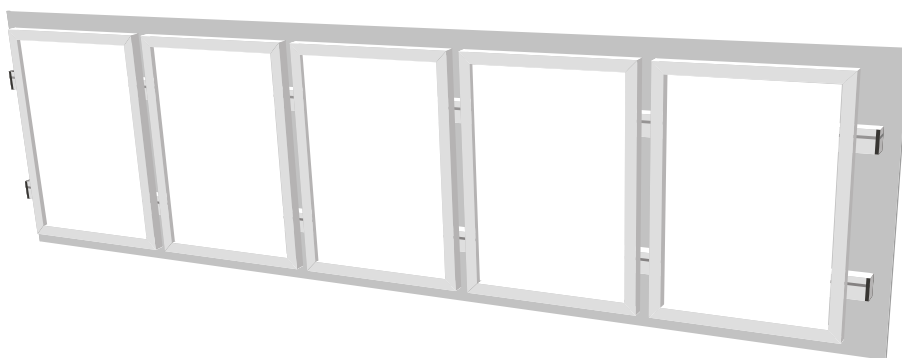

Quadrat Neo

Quadrat Neo es un menuboard de alta calidad, fabricado íntegramente en aluminio. Con la estética necesaria para integrarse en entornos de gama alta, es de una funcionalidad a toda prueba gracias a su sistema de cambio de lámina mediante perfiles Apermarc. Se presenta en dos terminaciones, con y sin luz, con la gráfica realizada en papel fotográfico o poliéster backlite respectivamente.

características

- Dos sistemas con y sin luz
- Acabado excepcional top
- Cambio de láminas sistema Apermarc
- Fabricado 100% en aluminio

acabados

DISPLAYS	ESTRUCTURA	
Anodizado plata	Guías: lacado cualquier color RAL Base: Dibond laminado vinilo	
ILUMINACION	NEO 100	Sin iluminación
	NEO 500	Fluorescencia T8
GRAFICA	NEO 100	Papel fotográfico
	NEO 500	Poliéster backlite

alzado

medidas estándar

Quadrat Neo 100: módulos sin luz

Quadrat Neo 500: módulos luminosos

ejemplos