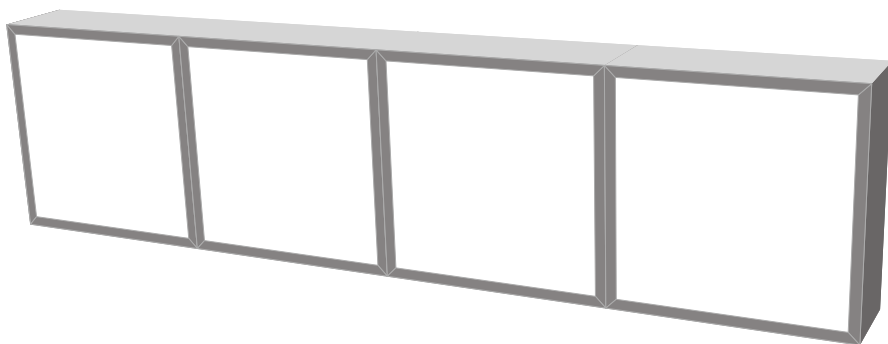

# Quadrat Classic

**Quadrat Classic** es un sistema de exposición para menús en el punto de venta ("menuboard") Robusta maleta panelable para el transporte de la estructura e imágenes, adaptable para su uso como mostrador. Disponibilidad de sistemas en formatos curvo y recto. Kit opcional de iluminación.

## características

- Dos sistemas con y sin luz
- Acabado aluminio lacado
- Cambio de láminas sistema Apermarc
- Inclinación frontal visto

## acabados

DISPLAYS	ESTRUCTURA	
Lacado RAL	Lacado cualquier color RAL	
ILUMINACION	Classic 150	Sin iluminación
	Classic 200	Fluorescencia
GRAFICA	Classic 150	Papel fotográfico
	Classic 200	Poliéster backlite