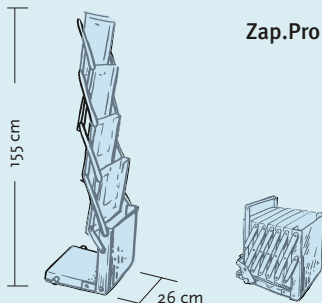

Zap.Pro

Transparencia elegante para sus documentos

Desplegable rápidamente, **Zap.Pro** es, por su composición de aluminio y metacrilato, un complemento elegante apropiado para la presentación de catálogos, folletos, etc. Es posible mantener las hojas, tamaño A4, en cada uno de los 4 departamentos durante el transporte.

características

- Excelente presencia
- Fácilmente desplegable
- Compacto

tamaño

Zap.Pro

peso

6,3 kg.

embalaje

montaje