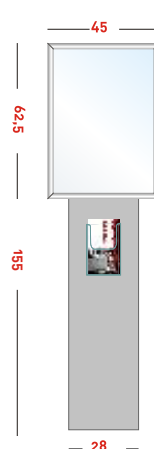

## Display de pie a doble cara Apermarc Stand

Elegante expositor de imágenes de perfil de aluminio anodizado plata, con sistema de bisagra Apermarc a doble cara. Provisto de ruedas para un fácil transporte y manejo. Ligero y estable.

	Medida Estructura (mm.)	Peso (Kg.)
<b>DIN A1</b>	Medida Gráfica (mm.)	Medida Visible (mm.)
	594 x 841	562 x 809

Modelo DIN A1

## Display suelo con portafolletos Apermarc Dinamic

Display de suelo de diseño construido en aluminio lacado / anodizado, con la posibilidad de exponer imágenes A3 ó A2 junto con folletos o "flyers" de tamaño A5 ó A4, dependiendo del modelo. Es ideal para promociones en punto de venta, carta de precios ó lista de tarifas. La columna metálica se puede personalizar con gráfica de vinilo de corte.

Modelo DIN A3  
Portafolletos A5

Modelo DIN A2  
Portafolletos A4

Portafolletos  
A5 ó A4

Personalizable  
vinilo corte

	Medida Estructura (mm.)	Medida Marco (mm.)	Medida Gráfica (mm.)	Medida Visible (mm.)
<b>DIN A3</b>	297 x 1300	297 x 420	297 x 420	277 x 400
<b>DIN A2</b>	450 x 1550	450 x 625	420 x 592	400 x 574