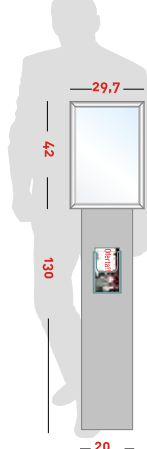

## Display de pie a doble cara Apermarc Stand

Elegante expositor de imágenes de perfil de aluminio anodizado plata, con sistema de bisagra Apermarc a doble cara. Provisto de ruedas para un fácil transporte y manejo. Ligero y estable.

	Medida Estructura (mm.)	Peso (Kg.)
<b>DIN A1</b>	Medida Gráfica (mm.)	Medida Visible (mm.)
	594 x 841	562 x 809

Modelo DIN A1

## Display suelo con portafolletos Apermarc Dinamic

Display de suelo de diseño construido en aluminio lacado / anodizado, con la posibilidad de exponer imágenes A3 ó A2 junto con folletos o "flyers" de tamaño A5 ó A4, dependiendo del modelo. Es ideal para promociones en punto de venta, carta de precios ó lista de tarifas. La columna metálica se puede personalizar con gráfica de vinilo de corte.

Modelo DIN A3  
Portafolletos A5

Modelo DIN A2  
Portafolletos A4

Portafolletos  
A5 ó A4

Personalizable  
vinilo corte

	Medida Estructura (mm.)	Medida Marco (mm.)	Medida Gráfica (mm.)	Medida Visible (mm.)
<b>DIN A3</b>	297 x 1300	297 x 420	297 x 420	277 x 400
<b>DIN A2</b>	450 x 1550	450 x 625	420 x 592	400 x 574