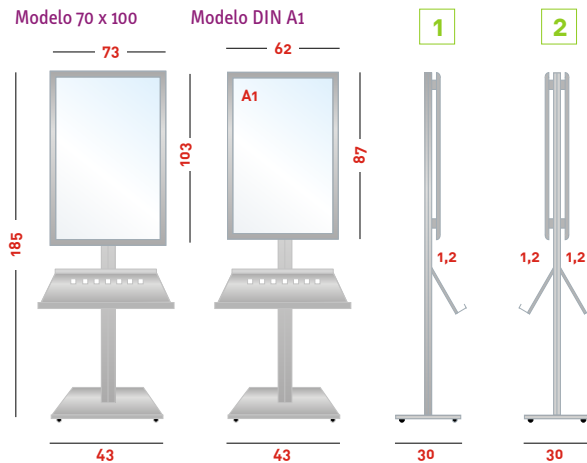

Punto de información Apermarc Pole

Elegante mástil de presentación de imágenes, construido en aluminio anodizado plata. Provisto de marco con sujeciones mediante perfil tipo Apermarc, con posibilidad de bandeja portafolletos. Disponible a una o dos caras.

Portarevistas o portafolletos

Diseño HQ

	Medida Estructura (mm.)	Medida Marco (mm.)	Medida Gráfica (mm.)	Medida Visible (mm.)
DIN A1	730 x 1830	626 x 873	594 x 841	562 x 809
70 x 100	730 x 1830	730 x 1030	70 x 100	684 x 984

Display abatible doble cara a suelo Apermarc Board

Pizarra a dos caras con peana de aluminio, paneles de PVC rígido y protector frontal de PVC transparente antirreflejo. Sistema de sujeción mediante perfiles de aluminio anodizado plata con cierre en bisagra a presión (Apermarc). Apta para interior y exterior. Disponibles accesorios para cartela superior rotulable y portafolletos lateral.

	Medida Estructura (mm.)	Medida Gráfica (mm.)	Medida Visible (mm.)	Peso (Kg.)
50 x 70	545 x 1070	500 x 700	468 x 684	8,5
70 x 100	745 x 1490	700 x 1000	684 x 984	10,5