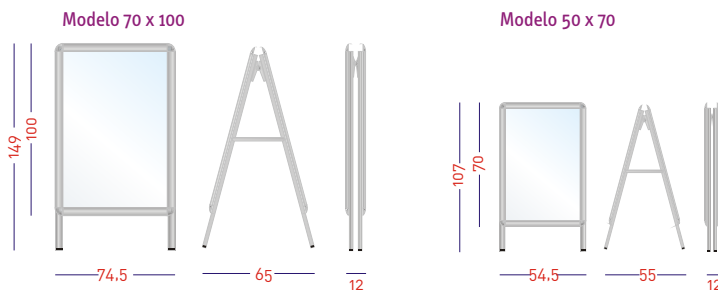

Punto de información Apermarc Pole

Elegante mástil de presentación de imágenes, construido en aluminio anodizado plata. Provisto de marco con sujeciones mediante perfil tipo Apermarc, con posibilidad de bandeja portafolletos. Disponible a una o dos caras.

Portarevistas o portafolletos

Diseño HQ

	Medida Estructura (mm.)	Medida Marco (mm.)	Medida Gráfica (mm.)	Medida Visible (mm.)
DIN A1	730 x 1830	626 x 873	594 x 841	562 x 809
70 x 100	730 x 1830	730 x 1030	70 x 100	684 x 984

Display abatible doble cara a suelo Apermarc Board

Pizarra a dos caras con peana de aluminio, paneles de PVC rígido y protector frontal de PVC transparente antirreflejo. Sistema de sujeción mediante perfiles de aluminio anodizado plata con cierre en bisagra a presión (Apermarc). Apta para interior y exterior. Disponibles accesorios para cartela superior rotulable y portafolletos lateral.

	Medida Estructura (mm.)	Medida Gráfica (mm.)	Medida Visible (mm.)	Peso (Kg.)
50 x 70	545 x 1070	500 x 700	468 x 684	8,5
70 x 100	745 x 1490	700 x 1000	684 x 984	10,5