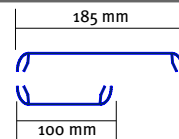

Estructura

ALUMINIO SOLDADO T.I.G.