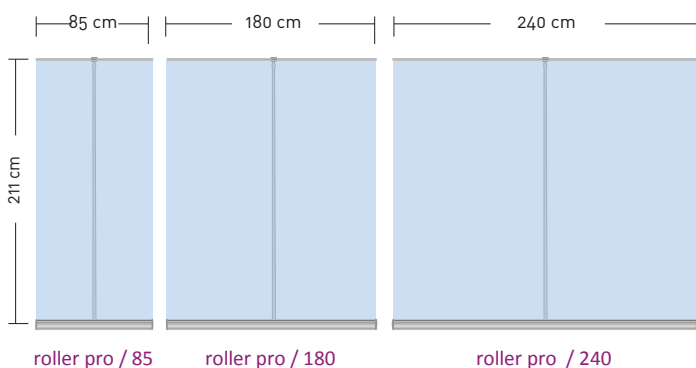

Roller Pro 2

Enrollable de alta calidad

Estructura enrollable de alta calidad en aluminio plata, con versiones de 180 y 240 cm. de ancho. Ideal para fondos de foto, photocalls, etc. Muy sencillo de instalar. Fiable y duradero.

características

- Rapidez de instalación
- Alta calidad de acabado
- Extragrande (hasta 240 cm.)
- Estable (base de 26 cm.)

accesorios

medidas

peso

5,5 / 11 / 14 Kg.

embalaje