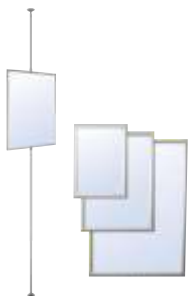

accesorios

Marco de aluminio

Formatos disponibles:
DIN A3 y A2,
50x70 y 70 x 100 cm