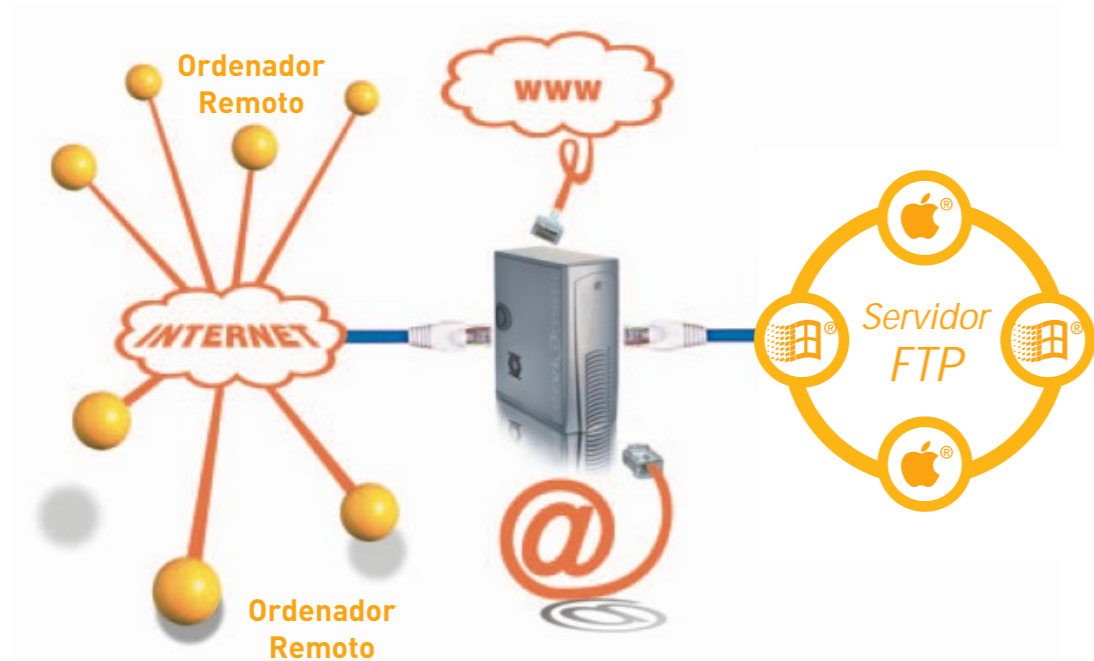

Servidor multifunción para la recepción de trabajos sin desplazamientos

Desde su pantalla hasta nuestro centro de producción

Nuestro servidor ServiDrop le permite sacar el máximo partido a su banda ancha, y le ofrece la distancia más corta: una conexión directa entre sus ordenadores de diseño y nuestro centro de producción. Sus trabajos se transfieren en una conexión segura punto a punto, altamente encriptados y automáticamente comprimidos para máxima rapidez, creando así un nuevo estándar en transferencia de ficheros gráficos. Un servicio que supera con creces cualquier otro del mercado.

La solución más sencilla: arrastrar y listo

“Para que una solución sea productiva, tiene que ser práctica y sencilla”

Toda la potencia de nuestro sistema...

Servidor FTP	✓
Compresión automática sin pérdida	✓
Transferencias encriptadas con certificados	✓
Recuperación automática de cortes de red	✓
Notas automáticas de envío/pedido	✓
Sin configuración, arrastrar, soltar y listo!	✓
Avisos automáticos de llegada de trabajos	✓
Aplicación de transferencia (ServiDrop)	✓
Notificación de alta automática	✓
Servidor de archivos (MAC/PC)	✓