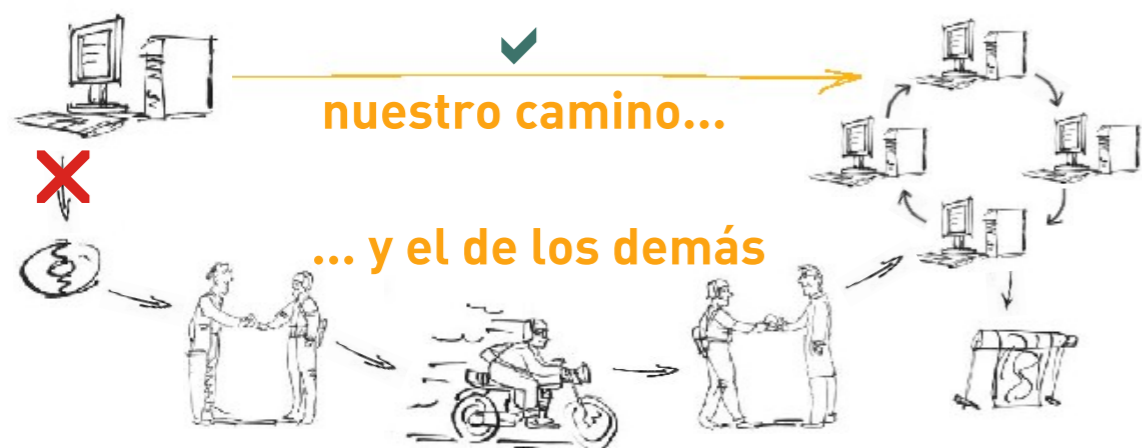

Con nuestro servicio ahorra costes y tiempo

“Cuál es la solución más rápida y más rentable?”

Barcelona ▶ Madrid - 280 MB

Carbonell	1h 55 min / 0 €	✓
Correo electrónico	4 h 40 min / 0 €	
Puente aereo	6 h / 55 €	

Madrid ▶ Fuenlabrada - 95 MB

Carbonell	20 min / 0 €	✓
Correo electrónico	1 h 40 min / 0 €	
Mensajería	1 h 50 min / 15 €	

(*) Tasas de transferencia basadas en ADSL 2 MB y compresión ZIP con un 25% de reducción de espacio. Correos electrónicos calculados como múltiples envíos en bloques de 20 MB con fraccionamiento y compresión ZIP manual.